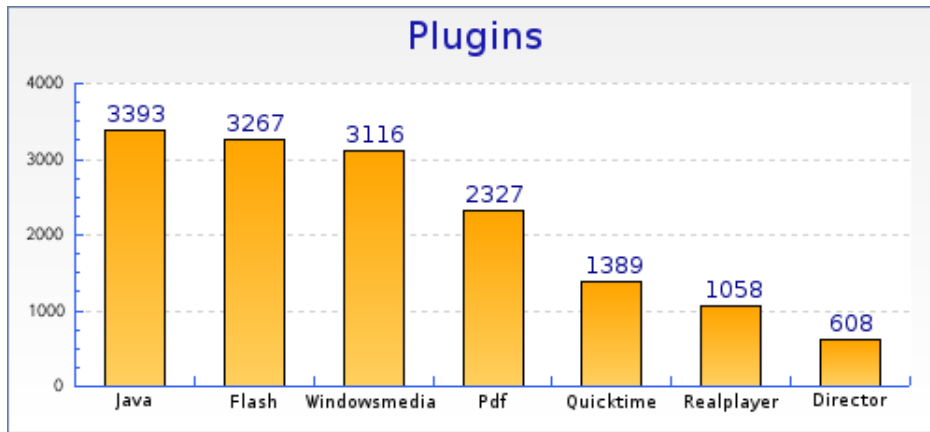

RZSKA - Parametry odwiedzaj?cych

Year 2007

PDF generation is a Beta feature of phpMyVisites! It is not complete yet. Please submit your suggestions / bugs report to the forums

Rodzielczo?? ekranu

Rodzielczo?? ekranu	Numer
1024x768	1626 (47.5 %)
800x600	522 (15.2 %)
1152x864	467 (13.6 %)
1280x1024	325 (9.5 %)
1280x800	294 (8.6 %)
1680x1050	50 (1.5 %)
1280x960	32 (0.9 %)
1440x900	29 (0.8 %)
640x480	20 (0.6 %)
1280x720	13 (0.4 %)

Screen Resolutions Interest

Screen Resolutions Interest	Numer	Pages per visit	Pages per significant visit	Procent pojedynczych	?redni czas odwiedzin
1024x768	1626	4.2	6.7	43 %	00:03:54
800x600	522	4.7	6.5	33 %	00:04:17
1152x864	467	5.7	7.3	25 %	00:07:59
1280x1024	325	4.2	6.6	42 %	00:04:18
1280x800	294	3.7	5.4	38 %	00:03:19
1680x1050	50	2.3	6.0	74 %	00:02:42