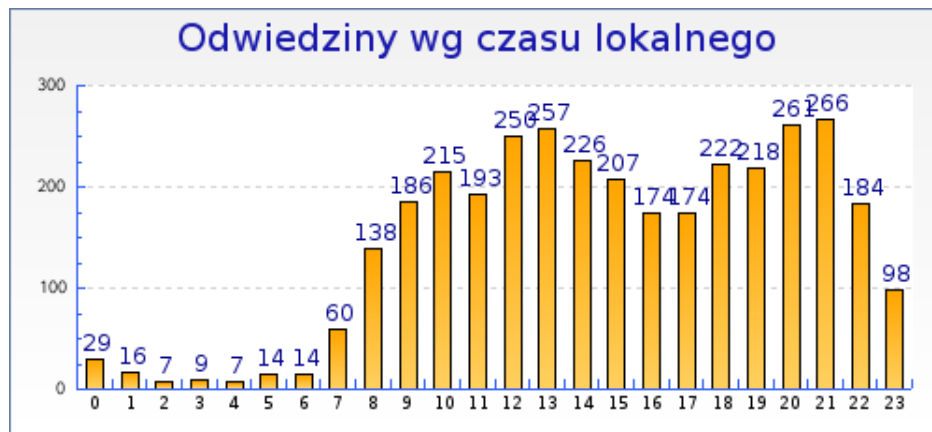

RZSKA - Informacje o go?ciach

Year 2007

[PDF generation is a Beta feature of phpMyVisites! It is not complete yet. Please submit your suggestions / bugs report to the forums](#)

Wykres ukazuj?cy odwiedzi?y przypadaj?ce na godzin? (wg czasu lokalnego)