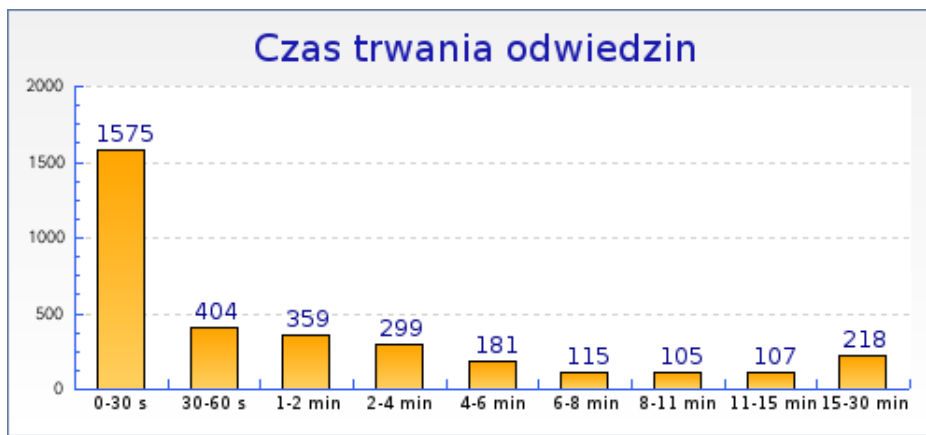

Graph to show long term statistics summary

Wykres ukazuj?cy czas trwania odwiedzin przypadaj?cy na odwiedzajacego

Wykres ukazuj?cy odwiedziny przypadaj?ce na godzin? (wg czasu serwera)

RZSKA - Informacje o go?ciach