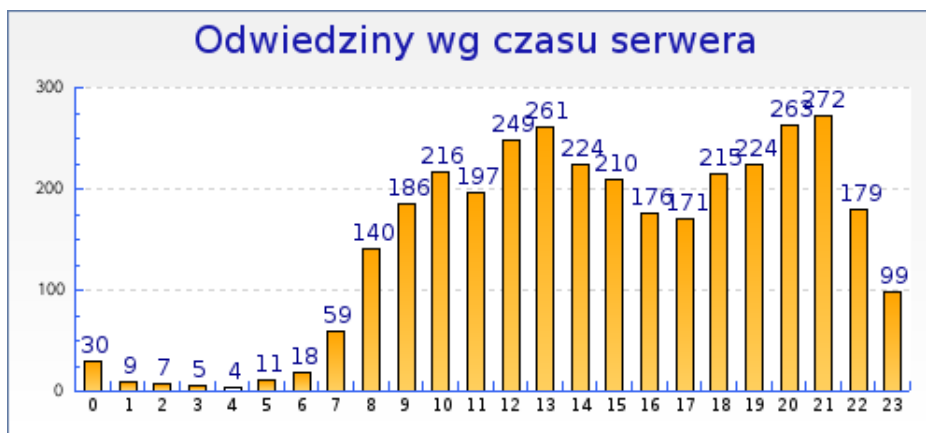

Podsumowanie dla wybranych okresów

	Year 2000	Year 2001	Year 2002	Year 2003	Year 2004	Year 2005	Year 2006	Year 2007
Odwiedziny	Brak odwiedzin	Brak odwiedzin	Brak odwiedzin	Brak odwiedzin	Brak odwiedzin	Brak odwiedzin	Brak odwiedzin	+ 0% (3425)
Odwiedzone strony	Brak odwiedzin	Brak odwiedzin	Brak odwiedzin	Brak odwiedzin	Brak odwiedzin	Brak odwiedzin	Brak odwiedzin	+ 0% (14982)

Graph to show long term statistics summary

Wykres ukazuj?cy czas trwania odwiedzin przypadaj?cy na odwiedzajacego

Wykres ukazuj?cy odwiedziny przypadaj?ce na godzin? (wg czasu serwera)

RZSKA - Informacje o go?ciach