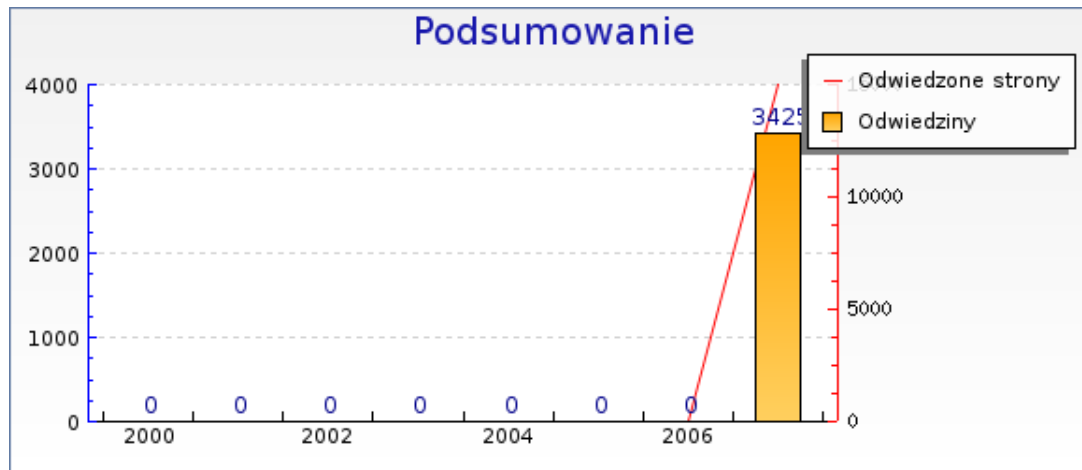

RZSKA - Informacje o go?ciach

Year 2007

PDF generation is a Beta feature of phpMyVisites! It is not complete yet. Please submit your suggestions / bugs report to the forums

Statystyka

Za wybrany okres	
Odwiedziny	3425
Ró?ni go?cie	1978
Odwiedzone strony	14982
Ilo?? stron na odwiedzaj?cego	7.6
Pages per significant visit	6.5
?redni czas odwiedzin	4min 27s
?redni czas ogl?dania strony	1min 1s
Procent pojedynczych ods?on	39%
Average visits per day	15

Podsumowanie dla wybranych okresów

	Year 2000	Year 2001	Year 2002	Year 2003	Year 2004	Year 2005	Year 2006	Year 2007
Odwiedziny	Brak odwiedzin	Brak odwiedzin	Brak odwiedzin	Brak odwiedzin	Brak odwiedzin	Brak odwiedzin	Brak odwiedzin	+ 0% (3425)
Odwiedzone strony	Brak odwiedzin	Brak odwiedzin	Brak odwiedzin	Brak odwiedzin	Brak odwiedzin	Brak odwiedzin	Brak odwiedzin	+ 0% (14982)

Wykres podsumowanie statystyki