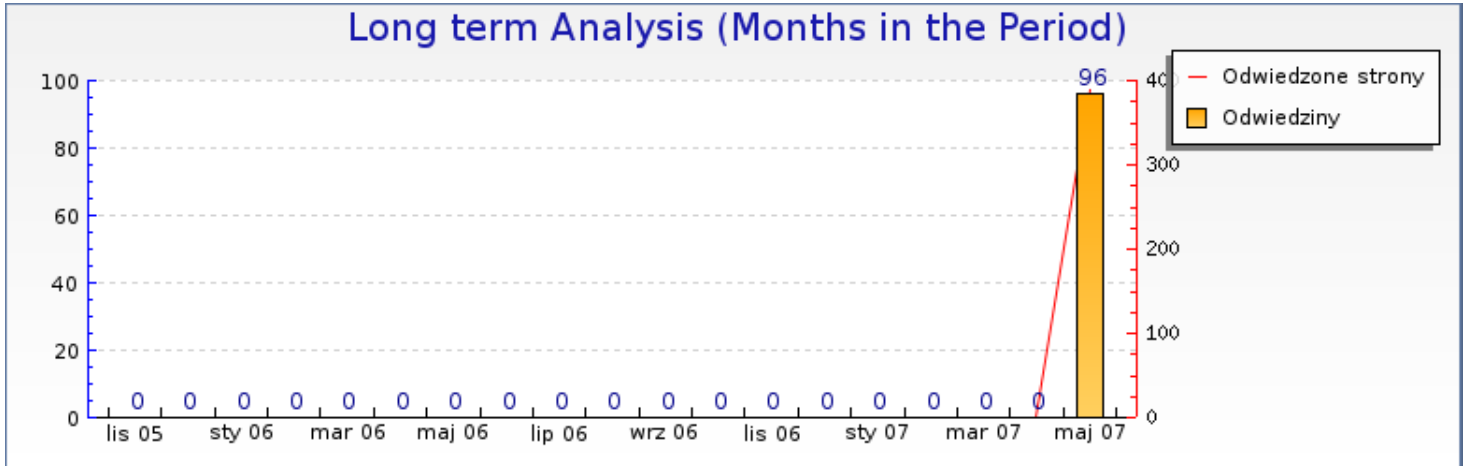

Graph to show long term statistics summary

Wykres ukazuj?cy czas trwania odwiedzin przypadaj?cy na odwiedzajacego

Wykres ukazuj?cy odwiedziny przypadaj?ce na godzin? (wg czasu serwera)

RZSKA - Informacje o go?ciach