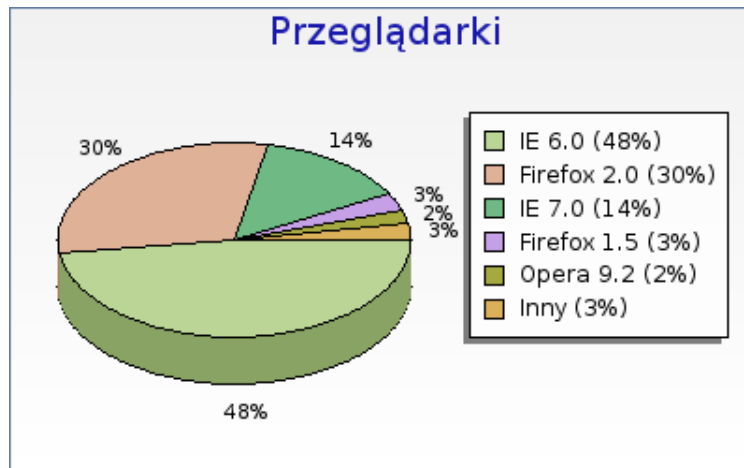

RZSKA - Parametry odwiedzaj?cych

Year 2007

[PDF generation is a Beta feature of phpMyVisites! It is not complete yet. Please submit your suggestions / bugs report to the forums](#)

Przeegl?darki	Numer
Opera 9.0	10 (0.3 %)
Opera 8.5	10 (0.3 %)
Internet Explorer 5.0	8 (0.2 %)

Browsers Interest

Browsers Interest	Numer	Pages per visit	Pages per significant visit	Procent pojedynczych	?redni czas odwiedzin
Internet Explorer 6.0	1639	4.6	6.9	39 %	00:04:44
Firefox 2.0	1041	4.6	6.4	34 %	00:04:45
Internet Explorer 7.0	470	3.7	5.9	44 %	00:03:37
Firefox 1.5	105	3.8	6.3	47 %	00:03:44
Opera 9.2	69	2.8	5.3	58 %	00:03:39

Plugins

Plugins	Numer
Java	3393 (99.1 %)
Flash	3267 (95.4 %)
Windowsmedia	3116 (91.0 %)
Pdf	2327 (67.9 %)
Quicktime	1389 (40.6 %)
Realplayer	1058 (30.9 %)
Director	608 (17.8 %)