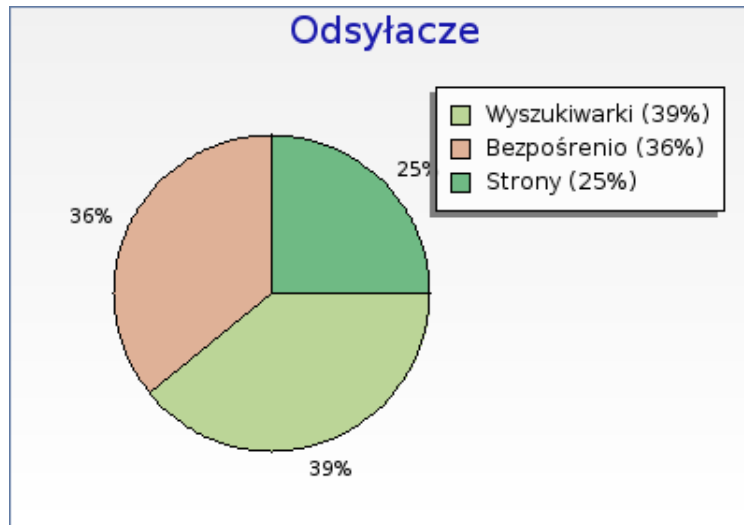

RZSKA - Strony odsyłaj?ce

Year 2007

PDF generation is a Beta feature of phpMyVisites! It is not complete yet. Please submit your suggestions / bugs report to the forums

Wykres odwiedzaj?cych wed?ug stron odsyłaj?cych

Access type Interests

Access type Interests	Numer	Pages per visit	Pages per significant visit	Procent pojedynczych	?redni czas odwiedzin
Wyszukiwarki	1350	3.4	6.2	54 %	00:02:46
Bezpo?rednie wej?cia	1222	5.2	6.7	25 %	00:06:21
Strony	853	4.7	6.7	36 %	00:04:24

Wyszukiwarki

Owiedziny za po?rednictwem wyszukiwarek: 1350 (39%)

Wyszukiwarki	Numer
Google	1251 (92.7 %)
Onet.pl	76 (5.6 %)
Google Images	13 (1.0 %)
Live	6 (0.4 %)
AOL	2 (0.1 %)
MSN	1 (0.1 %)
Yahoo !	1 (0.1 %)

Search Engines Interests

Search Engines Interests	Numer	Pages per visit	Pages per significant visit	Procent pojedynczych	?redni czas odwiedzin
Google	1251	3.5	6.3	53 %	00:02:49