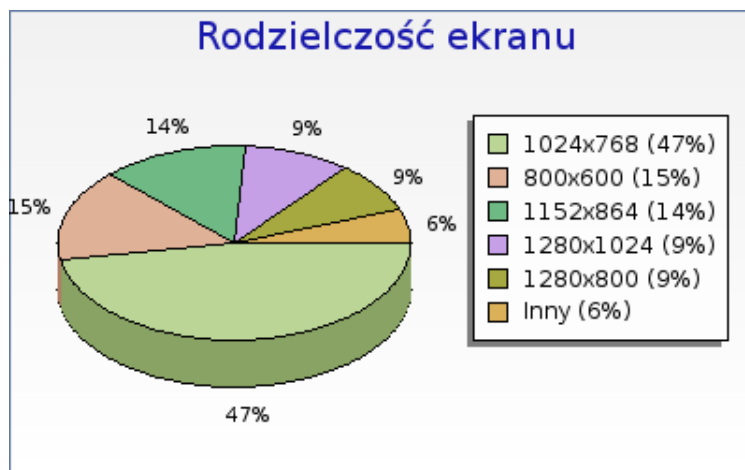

RZSKA - Parametry odwiedzaj?cych

Year 2007

[PDF generation is a Beta feature of phpMyVisites! It is not complete yet. Please submit your suggestions / bugs report to the forums](#)

Ekran

Ekran	Numer
Normalny	3014 (88.0 %)
Szeroki	411 (12.0 %)