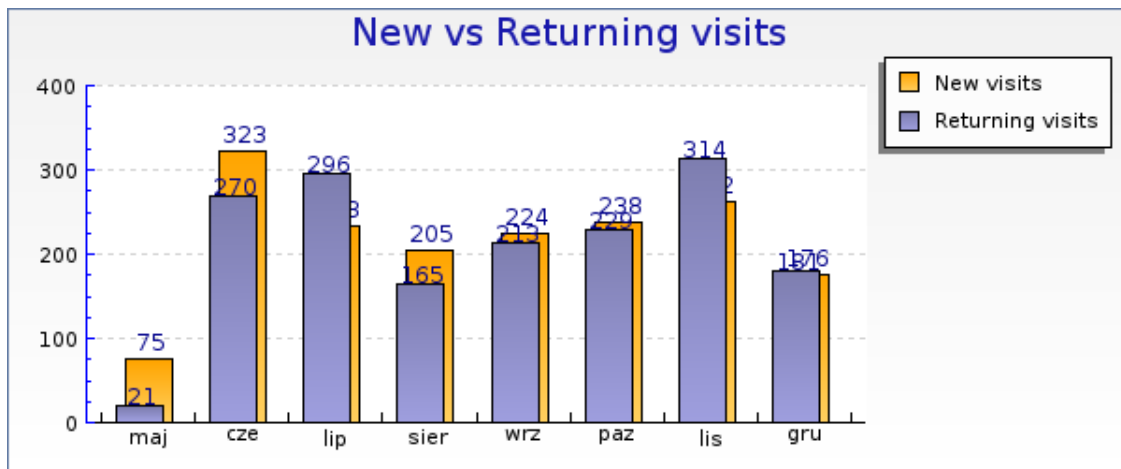

RZSKA - Returning visitors

Year 2007

PDF generation is a Beta feature of phpMyVisites! It is not complete yet. Please submit your suggestions / bugs report to the forums

Statystyka

Za wybrany okres	
New visitors	1482
Returning visitors	496
Returning rate	25%
Number of visits per visitor	1.7 visit

New vs Returning visits

	Returning visits	New visits
Odwiedziny	1689 (49%)	1736 (51%)
Odwiedzone strony	8548 (57%)	6434 (43%)
Ilo?? stron na odwiedzaj?cego	5.1	3.7
?redni czas odwiedzin	5min 47s	3min 8s
?redni czas ogl?dania strony	1min 8s	50 s
Procent pojedynczych ods?on	28%	50%

Graph to show New vs Returning visits