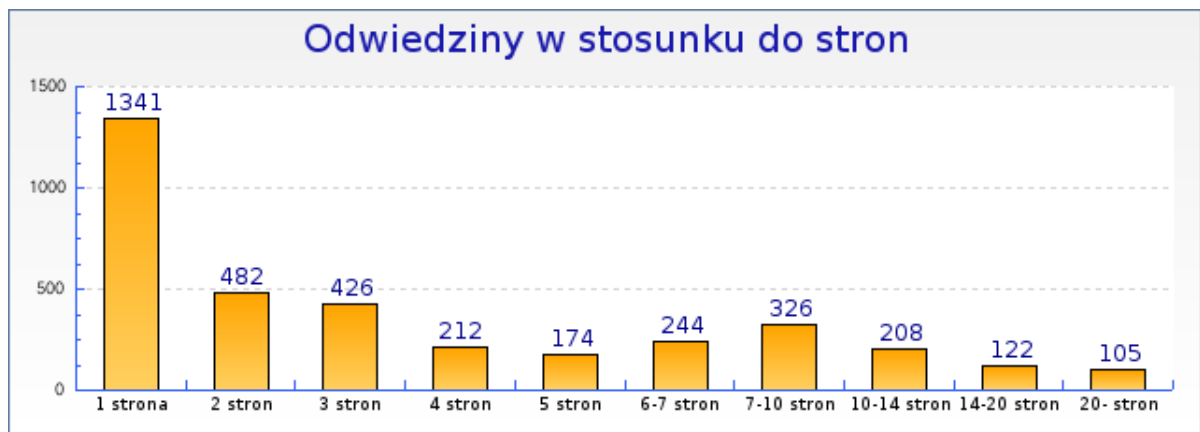

RZSKA - Informacje o odwiedzonych stronach

Year 2007

PDF generation is a Beta feature of phpMyVisites! It is not complete yet. Please submit your suggestions / bugs report to the forums

galeria,16,0,_Piatka_-_Piekary_Slaskie_-_2007.htm...	03:44:57	00:02:21
audio,8,21.html	03:09:43	00:02:32
galeria,9,0,Archiwum.html	02:40:48	00:01:52
galeria,15,0,_Krokusik_-_Tworog.html	02:07:17	00:01:28
galeria,23,0,TSKT_Katowice.html	01:20:37	00:00:57
newsy,page1.html	00:58:01	00:00:41
dokumenty,26.html	00:07:10	00:00:06

Wykres ukazujcy ilosc odwiedzin o określonej ilości przegladanych stron